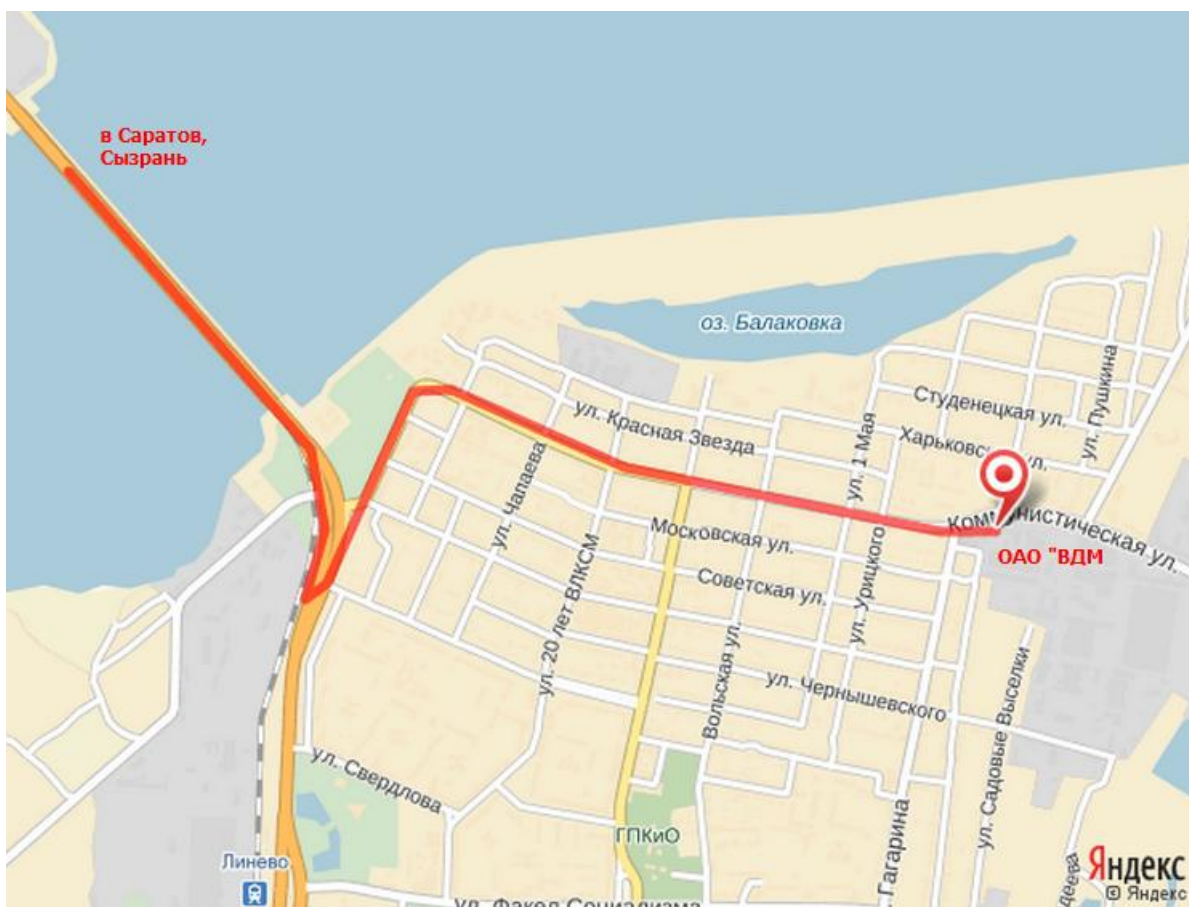

**Схема проезда на ОАО «Волжский дизель имени  
Маминых» с правой стороны р.Волга (от шоссе Р-228  
Саратов-Сызрань)**

**Адрес: г.Балаково, ул.Коммунистическая, д.124.**

**Местный тел. 209, городской тел. (8453)46-47-66**